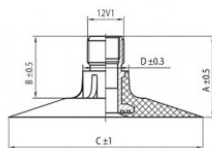

**NEXEN TIRE**

700/40-22.5 Nexen TR218A  
700/45-22.5

**Номер товара: 4422570SN**

**TR218A**

A (mm)	B (mm)	C (mm)	D (mm)	$\alpha^\circ$	$\beta^\circ$
27.0	20.0	64.0	15.0	-	-

**Технические данные:**

Обод	700/40-22.5
Вентиль	TR218A
Производитель	Nexen
Вес кг	9.02000