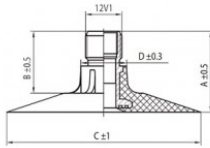

## NEXEN TIRE

23.1-30 Nexen TR218A  
21LR30, 23.1R30, 620/75-30, 600/70-30

Номер товара: 4423130SN

TR218A

A (mm)	B (mm)	C (mm)	D (mm)	$\alpha^\circ$	$\beta^\circ$
27.0	20.0	64.0	15.0	-	-

### Технические данные:

Обод	23.1-30
Вентиль	TR218A
Производитель	Nexen
Вес кг	9.67000

Вся информация на этих страницах основана на технических характеристиках производителя. Содержание может быть использовано только в информационных целях. Поставщик не несет никакой ответственности за эту информацию. Ответственность за любой прямой или косвенный ущерб, требования о возмещении ущерба или побочный ущерб любого характера, вызванные использованием данной информации, исключены.