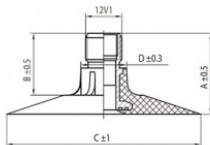

NEXEN TIRE

23.1-30 Nexen TR218A
21LR30, 23.1R30, 620/75-30, 600/70-30

Номер товара: 4423130SN

TR218A

A (mm)	B (mm)	C (mm)	D (mm)	α°	β°
27.0	20.0	64.0	15.0	-	-

Технические данные:

Обод	23.1-30
Вентиль	TR218A
Производитель	Nexen
Вес кг	9.67000