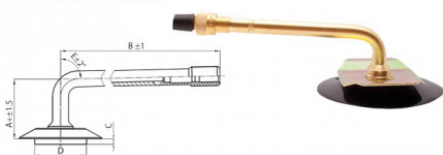

## NEXEN TIRE

14.00-24/25 Nexen TRJ1175C  
14.00-24, 14.00-25, 15.5-25

Номер товара: 4424014SJ

TRJ1175C

A (mm)	B (mm)	C (mm)	D (mm)	$\alpha^\circ$	$\beta^\circ$
35.0	105.0	4.0	32.0	88°	-

### Технические данные:

Обод	14.00-24/25
Вентиль	TRJ1175C
Производитель	Nexen
Вес кг	4.94000

Вся информация на этих страницах основана на технических характеристиках производителя. Содержание может быть использовано только в информационных целях. Поставщик не несет никакой ответственности за эту информацию. Ответственность за любой прямой или косвенный ущерб, требования о возмещении ущерба или побочный ущерб любого характера, вызванные использованием данной информации, исключены.