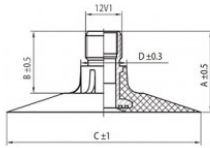

## NEXEN TIRE

TR218A

A (mm)	B (mm)	C (mm)	D (mm)	$\alpha^\circ$	$\beta^\circ$
27.0	20.0	64.0	15.0	-	-

11.2-24 Nexen TR218A

11.2/10-24, 12.4/11-24, 280/85-24, 320/70-24,  
320/85-24, 360/70-24

Номер товара: 4424112SN

### Технические данные:

Обод	11.2-24
Вентиль	TR218A
Производитель	Nexen
Вес кг	2.64000

Вся информация на этих страницах основана на технических характеристиках производителя. Содержание может быть использовано только в информационных целях. Поставщик не несет никакой ответственности за эту информацию. Ответственность за любой прямой или косвенный ущерб, требования о возмещении ущерба или побочный ущерб любого характера, вызванные использованием данной информации, исключены.