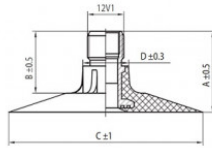

NEXEN TIRE

TR218A

A (mm)	B (mm)	C (mm)	D (mm)	α°	β°
27.0	20.0	64.0	15.0	-	-

11.2-24 Nexen TR218A

11.2/10-24, 12.4/11-24, 280/85-24, 320/70-24,
320/85-24, 360/70-24

Номер товара: 4424112SN

Технические данные:

Обод	11.2-24
Вентиль	TR218A
Производитель	Nexen
Вес кг	2.64000

Вся информация на этих страницах основана на технических характеристиках производителя. Содержание может быть использовано только в информационных целях. Поставщик не несет никакой ответственности за эту информацию. Ответственность за любой прямой или косвенный ущерб, требования о возмещении ущерба или побочный ущерб любого характера, вызванные использованием данной информации, исключены.