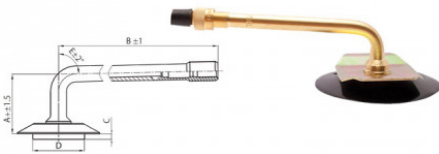

NEXEN TIRE

16.00-24/25 Nexen TRJ1175C
16.00-24, 16.00-25, 17.5-25

Номер товара: 4425016SJ

TRJ1175C

A (mm)	B (mm)	C (mm)	D (mm)	α°	β°
35.0	105.0	4.0	32.0	88°	-

Технические данные:

Обод	16.00-24/25
Вентиль	TRJ1175C
Производитель	Nexen
Вес кг	6.35000