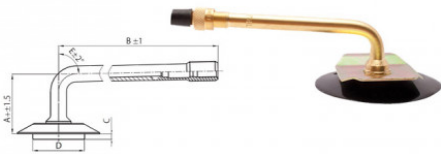

NEXEN TIRE

16.00-24/25 Nexen TRJ1175C
16.00-24, 16.00-25, 17.5-25

Номер товара: 4425016SJ

TRJ1175C

A (mm)	B (mm)	C (mm)	D (mm)	α°	β°
35.0	105.0	4.0	32.0	88°	-

Технические данные:

Обод	16.00-24/25
Вентиль	TRJ1175C
Производитель	Nexen
Вес кг	6.35000