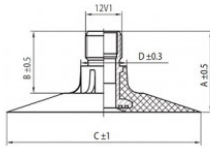

NEXEN TIRE

500/60-26.5 Nexen TR218A
550/60-26.5, 600/55-26.5

Номер товара: 4426550SN

TR218A

A (mm)	B (mm)	C (mm)	D (mm)	α°	β°
27.0	20.0	64.0	15.0	-	-

Технические данные:

Обод	500/60-26.5
Вентиль	TR218A
Производитель	Nexen
Вес кг	9.39000