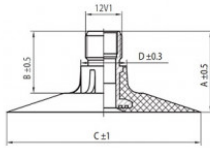

NEXEN TIRE

TR218A

A (mm)	B (mm)	C (mm)	D (mm)	α°	β°
27.0	20.0	64.0	15.0	-	-

11.2-28 Nexen TR218A
11.2/10-28, 12.4/11-28, 11.2-28, 12.4-28,
280/85-28, 320/70-28, 320/80-28, 360/70-28

Номер товара: 4428112SN

Технические данные:

Обод	11.2-28
Вентиль	TR218A
Производитель	Nexen
Вес кг	3.40000

Вся информация на этих страницах основана на технических характеристиках производителя. Содержание может быть использовано только в информационных целях. Поставщик не несет никакой ответственности за эту информацию. Ответственность за любой прямой или косвенный ущерб, требования о возмещении ущерба или побочный ущерб любого характера, вызванные использованием данной информации, исключены.