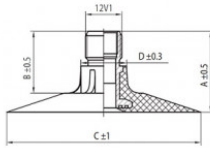

## NEXEN TIRE

TR218A

A (mm)	B (mm)	C (mm)	D (mm)	$\alpha^\circ$	$\beta^\circ$
27.0	20.0	64.0	15.0	-	-

11.2-28 Nexen TR218A  
11.2/10-28, 12.4/11-28, 11.2-28, 12.4-28,  
280/85-28, 320/70-28, 320/80-28, 360/70-28

### Технические данные:

Обод	11.2-28
Вентиль	TR218A
Производитель	Nexen
Вес кг	3.40000

Вся информация на этих страницах основана на технических характеристиках производителя. Содержание может быть использовано только в информационных целях. Поставщик не несет никакой ответственности за эту информацию. Ответственность за любой прямой или косвенный ущерб, требования о возмещении ущерба или побочный ущерб любого характера, вызванные использованием данной информации, исключены.