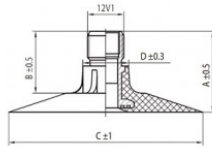

**NEXEN TIRE**

24.5-32 Nexen TR218A  
600/65-32, 650/75-32

Номер товара: 4432024SN

**TR218A**

A (mm)	B (mm)	C (mm)	D (mm)	$\alpha^\circ$	$\beta^\circ$
27.0	20.0	64.0	15.0	-	-

**Технические данные:**

Обод	24.5-32
Вентиль	TR218A
Производитель	Nexen
Вес кг	10.67000