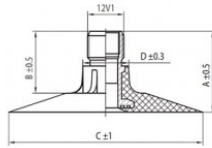

**NEXEN TIRE**

400/60-15.5 Nexen TR218A  
350/70-15.5

Номер товара: 4435015SN

**TR218A**

A (mm)	B (mm)	C (mm)	D (mm)	$\alpha^\circ$	$\beta^\circ$
27.0	20.0	64.0	15.0	-	-

**Технические данные:**

Обод	400/60-15.5
Вентиль	TR218A
Производитель	Nexen
Вес кг	3.28000