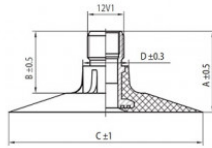

NEXEN TIRE

TR218A

A (mm)	B (mm)	C (mm)	D (mm)	α°	β°
27.0	20.0	64.0	15.0	-	-

11.2-36 Nexen TR218A

11.2/10-36, 12.4/11-36, 13.6/12-36, 320/85-36,
340/85-36, 360/70-36, 380/70-36

Номер товара: 4436112SN

Технические данные:

Обод	11.2-36
Вентиль	TR218A
Производитель	Nexen
Вес кг	4.21000

Вся информация на этих страницах основана на технических характеристиках производителя. Содержание может быть использовано только в информационных целях. Поставщик не несет никакой ответственности за эту информацию. Ответственность за любой прямой или косвенный ущерб, требования о возмещении ущерба или побочный ущерб любого характера, вызванные использованием данной информации, исключены.