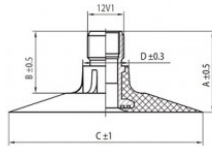

## NEXEN TIRE

TR218A

A (mm)	B (mm)	C (mm)	D (mm)	$\alpha^\circ$	$\beta^\circ$
27.0	20.0	64.0	15.0	-	-

11.2-36 Nexen TR218A  
11.2/10-36, 12.4/11-36, 13.6/12-36, 320/85-36,  
340/85-36, 360/70-36, 380/70-36

### Технические данные:

Обод	11.2-36
Вентиль	TR218A
Производитель	Nexen
Вес кг	4.21000

Вся информация на этих страницах основана на технических характеристиках производителя. Содержание может быть использовано только в информационных целях. Поставщик не несет никакой ответственности за эту информацию. Ответственность за любой прямой или косвенный ущерб, требования о возмещении ущерба или побочный ущерб любого характера, вызванные использованием данной информации, исключены.