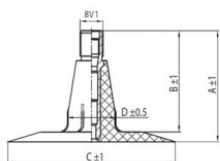

**NEXEN TIRE**

6.00-20 Nexen TR15  
6.50-20

Номер товара: 4460020SC

**TR15**

A (mm)	B (mm)	C (mm)	D (mm)	$\alpha^\circ$	$\beta^\circ$
37.0	33.0	56.0	16.0	-	-

**Технические данные:**

Обод	6.00-20
Вентиль	TR15
Производитель	Nexen
Вес кг	1.22000