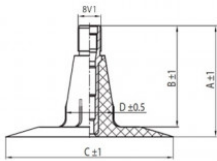

NEXEN TIRE

6.00-20 Nexen TR15
6.50-20

Номер товара: 4460020SC

TR15

A (mm)	B (mm)	C (mm)	D (mm)	α°	β°
37.0	33.0	56.0	16.0	-	-

Технические данные:

Обод	6.00-20
Вентиль	TR15
Производитель	Nexen
Вес кг	1.22000

Вся информация на этих страницах основана на технических характеристиках производителя. Содержание может быть использовано только в информационных целях. Поставщик не несет никакой ответственности за эту информацию. Ответственность за любой прямой или косвенный ущерб, требования о возмещении ущерба или побочный ущерб любого характера, вызванные использованием данной информации, исключены.