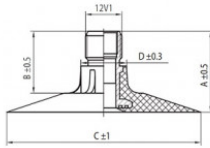

**NEXEN TIRE**

800/40-26.5 Nexen TR218A

**TR218A**

A (mm)	B (mm)	C (mm)	D (mm)	$\alpha^\circ$	$\beta^\circ$
27.0	20.0	64.0	15.0	-	-

**Номер товара: 4480026SN**

**Технические данные:**

Обод	800/40-26.5
Вентиль	TR218A
Производитель	Nexen
Вес кг	14.97000