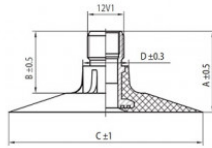

NEXEN TIRE

9.00-16 Nexen TR218A

TR218A

| A (mm) | B (mm) | C (mm) | D (mm) | α° | β° |
|--------|--------|--------|--------|----------------|---------------|
| 27.0 | 20.0 | 64.0 | 15.0 | - | - |

Номер товара: 4490016SN

Технические данные:

| | |
|---------------|---------|
| Обод | 9.00-16 |
| Вентиль | TR218A |
| Производитель | Nexen |
| Вес кг | 1.79000 |

Вся информация на этих страницах основана на технических характеристиках производителя. Содержание может быть использовано только в информационных целях. Поставщик не несет никакой ответственности за эту информацию. Ответственность за любой прямой или косвенный ущерб, требования о возмещении ущерба или побочный ущерб любого характера, вызванные использованием данной информации, исключены.