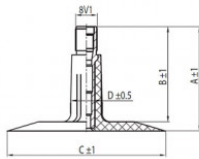

**NEXEN TIRE**

225/80-15 Nexen TR13  
225/70.235/70-15 235/75- 235/75-15

**Номер товара: 8551OR15C**

**Технические данные:**

Обод	225/80-15
Вентиль	TR13
Производитель	Nexen
Вес кг	1.08000

**TR13**

A (mm)	B (mm)	C (mm)	D (mm)	$\alpha^\circ$	$\beta^\circ$
37.0	33.0	56.0	11.0	-	-