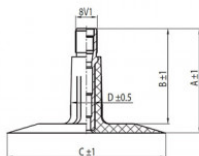

**NEXEN TIRE**

215/80-16 Nexen TR13  
225/75-16, 235/70-16, 245/75-16

**Номер товара: 8551OR16D**

**TR13**

A (mm)	B (mm)	C (mm)	D (mm)	$\alpha^\circ$	$\beta^\circ$
37.0	33.0	56.0	11.0	-	-

**Технические данные:**